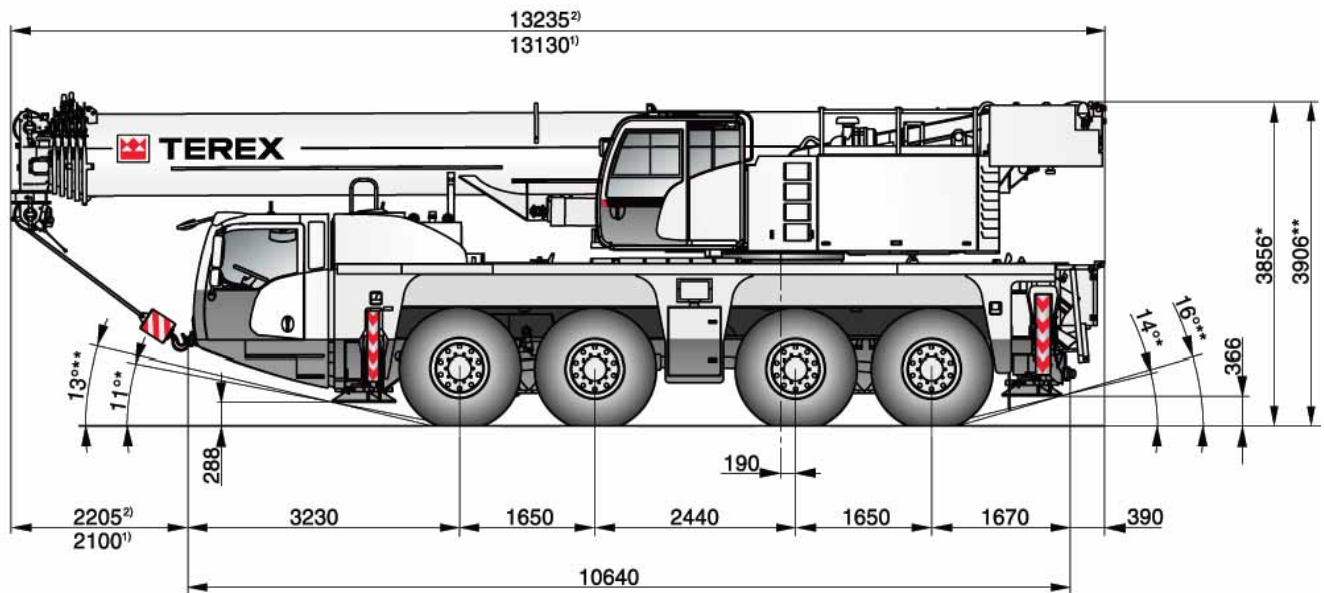

# DIMENSIONS

## AC 100/4(L)

Abmessungen · Encombrement · Dimensioni · Dimensiones ·  
Dimensões · Размеры

1) 50,0 m    2) 59,4 m

\* Wheels · Räder · Roues · Ruote · Ruedas · Rodas · Колеса 14"  
\*\* Wheels · Räder · Roues · Ruote · Ruedas · Rodas · Колеса 16"